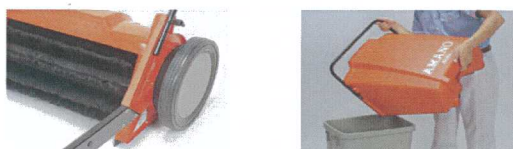

手動で押した後輪の回転と同時に、メインブラシが回転。

ほこりを巻き上げずに、土砂や落ち葉を回収します。

サイドブラシは、隅にあるゴミを中央に寄せていきます。

You Tube

スイーパー全般動画

◆ クラス最軽量の操作性と回収力

コンパクト設計

ハンドルが折りたためるため
収納に場所をとりません。

◆ さまざまなシーンで活躍しています。

倉庫

屋外通路・競技場

駐車場・駐輪場

型式	F-100S
清掃幅(mm)	650
メインブラシ大きさ(mm)	φ260×460
サイドブラシ直径(mm)	φ300
清掃能力(m ² /h)	最大2000
バケツ容量(ℓ)	40(有効容量25~28)
走行方式	手動歩行式
大きさW×L×H(mm)	790×1400×960mm
質量(kg)	24

発信元
アマノ株式会社 名古屋環境支店
名古屋市千種区松軒2丁目14番11号
(電話) 052-723-1305
(FAX) 052-719-1472